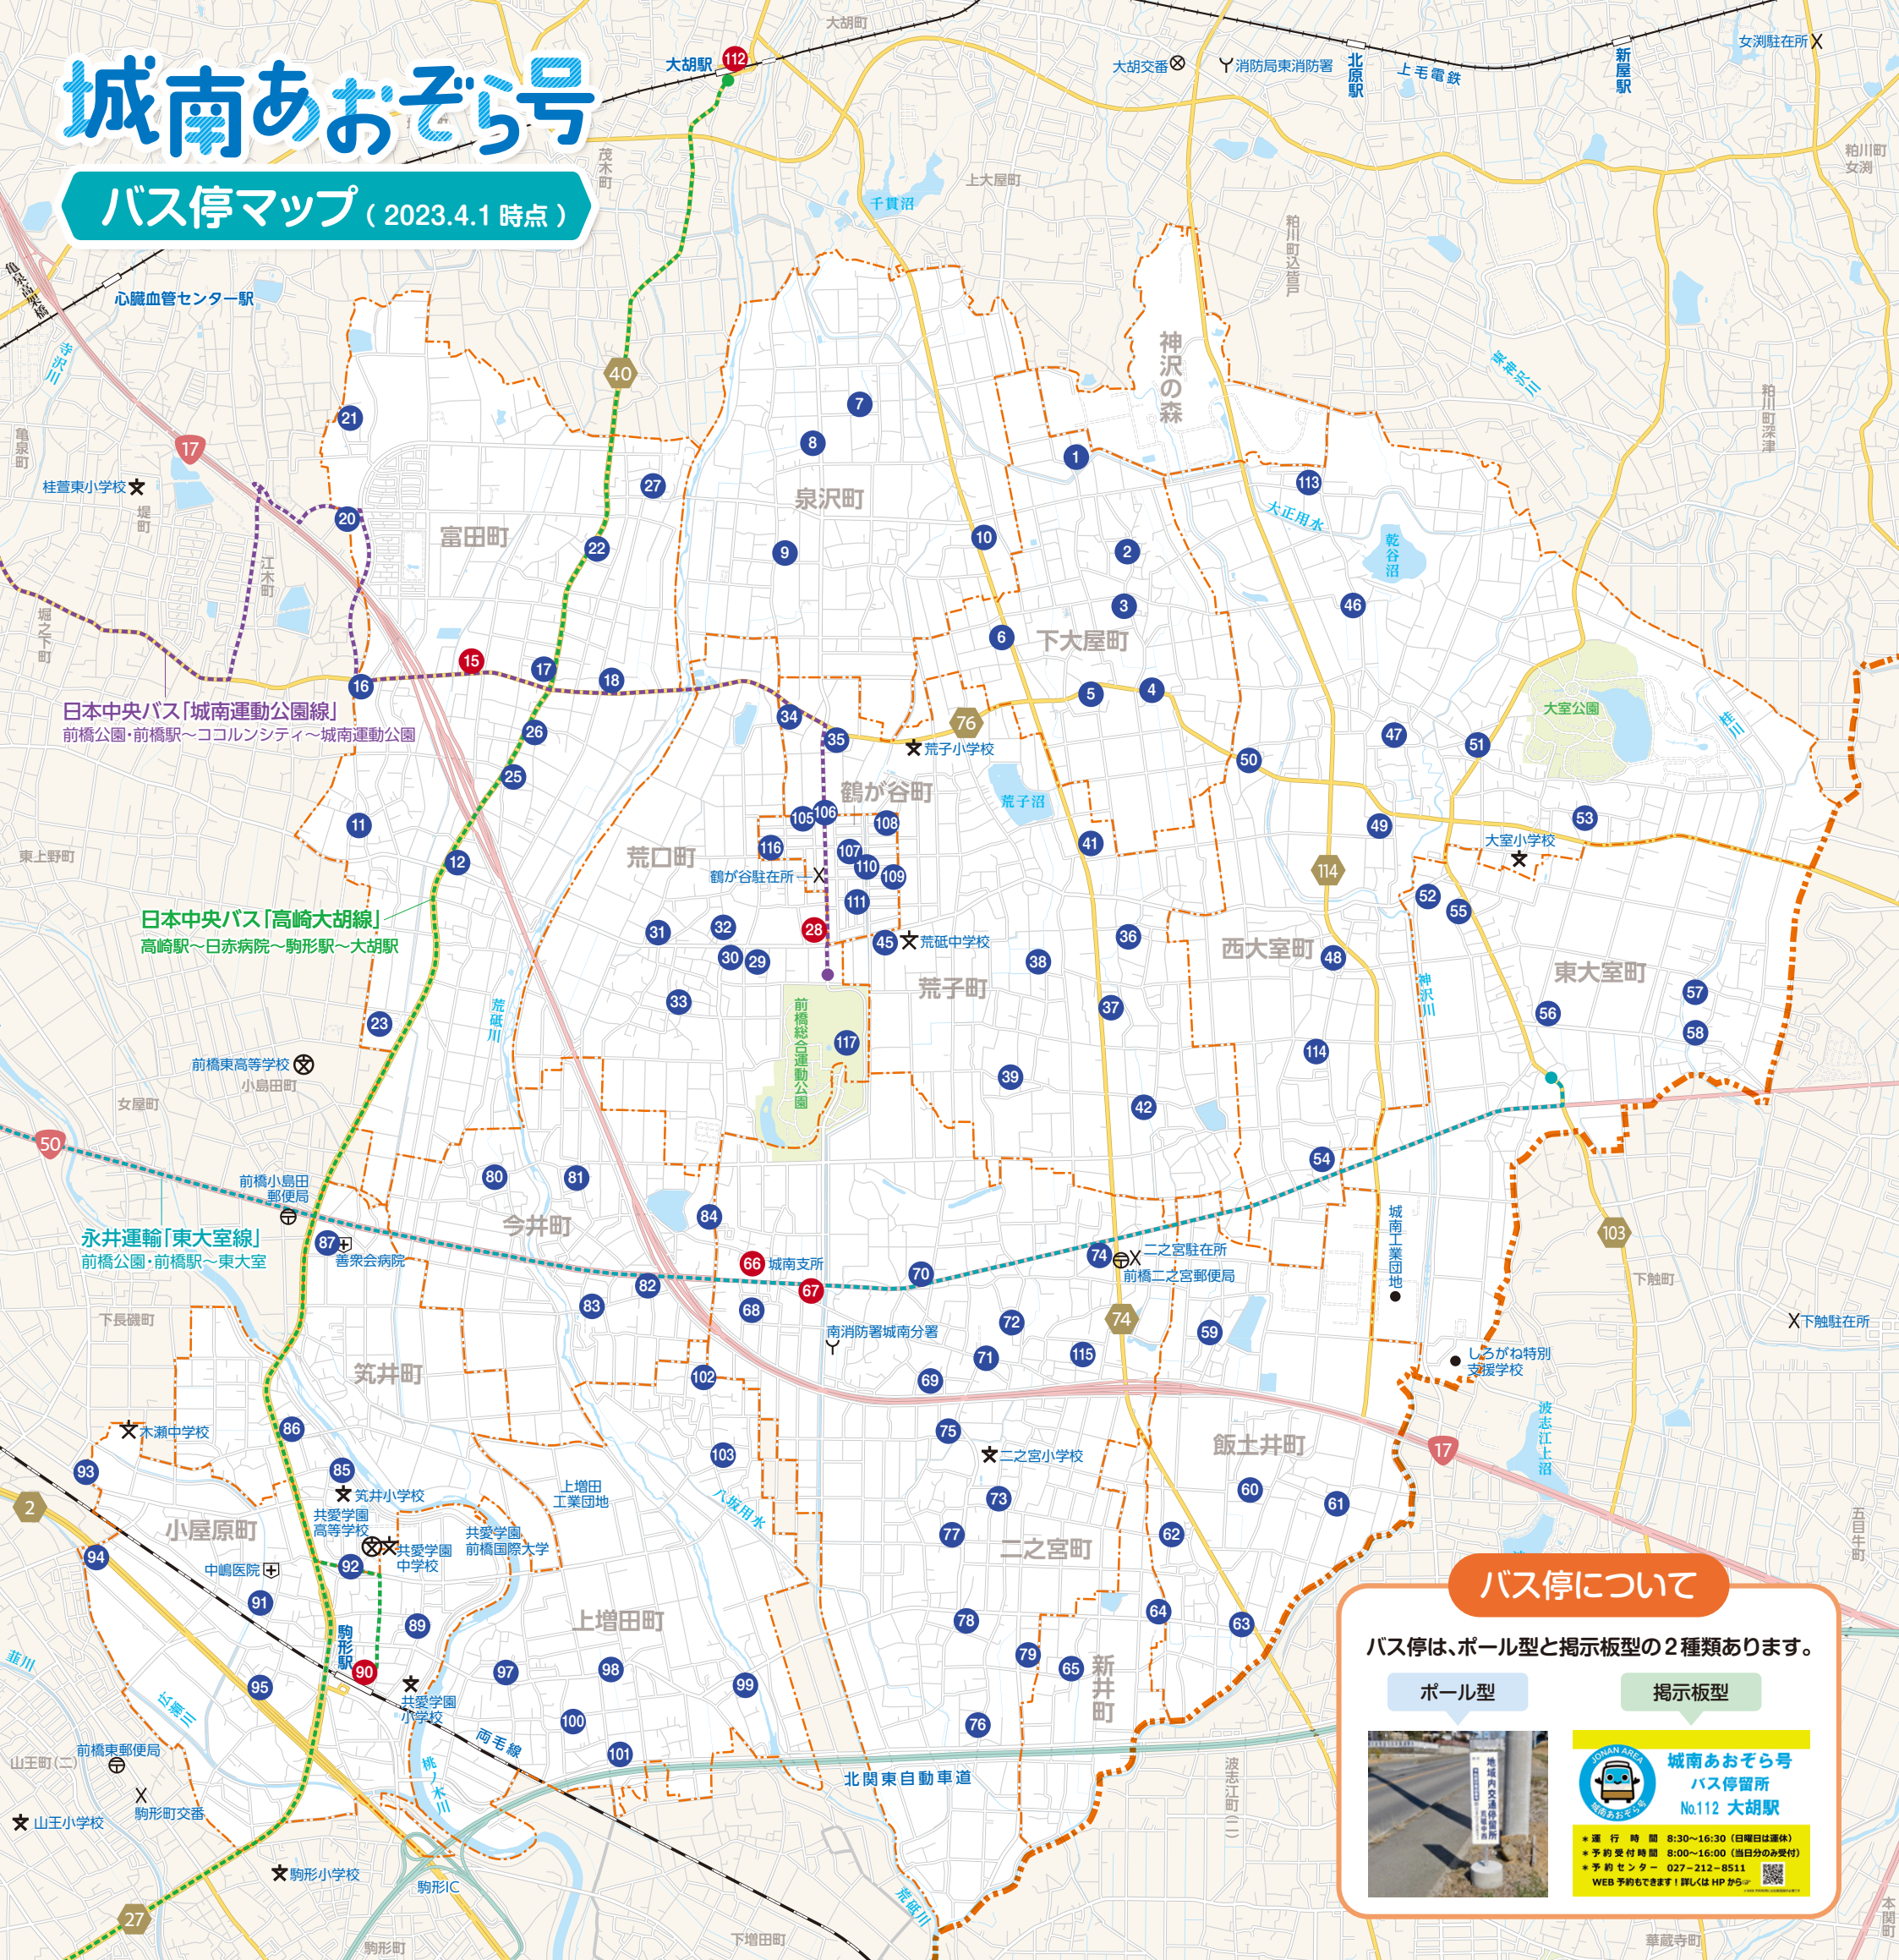

# 城南あおぞら号

バス停マップ (2023.4.1 時点)

## バス停について

バス停は、ポール型と掲示板型の2種類あります。

ポール型

掲示板型

**城南あおぞら号**  
バス停留所  
No.112 大胡駅

- 運行時間 8:30~16:30 (日曜日は運休)
- 予約受付時間 8:00~16:00 (当日のみ受付)
- 予約センター 027-212-8511
- WEB予約もできます！詳しくはHPから

出典：国土地理院 数値地図 (国土基本情報)

## バス停一覧

(赤いバス停は、路線バスや鉄道への乗り継ぎに便利なバス停です！)

1 プラス工業南	15 城南病院前	29 飯塚医院	42 葭沼会議所	56 東大室町 集落センター	68 城南ケアセンター	80 福田商店前	93 木瀬中学校前	106 16街区13-106
2 産泰養魚場	16 干場接骨院前	30 麺家族	45 荒砥中西	57 多田橋東詰	69 インベ塗装南	81 今井町 集落センター	セブンイレブン 小屋原店前 (※ガーデン前橋 最寄り)	107 22街区 5-107
3 ゲートボール場	17 旧森村商店	31 みのもり美容室	46 乾谷沼南	58 養蚕共同飼育所	70 セブンイレブン 前橋二之宮町店	82 モンシュジュカツラ 駐車場南	94	108 33街区10-108
4 山口観光事務所	18 ゲームセンター前	32 旧公民館	47 西大室町 公民館北	59 上組中央	71 二宮神社前	83 今井神社北	95 前原北	109 38街区 6-109
5 下の倉庫跡	20 とりせん駐車場	33 ハート接骨院	48 地田栗橋信号南	60 原組中央	72 二宮赤城神社東	84 鎌川歯科医院	97 大塚田公民館前	110 36街区 1-110
6 福祉施設 さわやか	21 グループホーム松 風前	34 萩原医院	49 観音寺駐車場	61 原組東	73 消防団詰所前	85 筑井町公民館	98 近戸神社横	111 30街区 4-111
7 泉沢神社	22 上組公民館	35 ミニストップ 荒子町店	50 白山橋西	62 飯土井町公民館	74 二之宮十字路 公民館	86 イバネマ前	99 東組公民館前	112 大胡駅
8 泉沢町改善 センター裏	23 JA前橋市 「産直ゆうあい館」	36 舞台組公民館	51 ひまわり西大室	63 下組城山	75 二之宮保育園分 園	87 善衆会病院	100 上毛の里特養横	113 セルフおおむろ
9 泉沢町2区 ゴミ集積所前	25 中央公民館	37 JA前橋市 荒砥支所	52 最善寺南	64 木暮労務管理 事務所	76 南部農村コミュニ ティセンター	89 長谷戸中央	101 ファミリーマート 前	114 原組集会所
10 ガレージ イーグル前	26 富田町 集落センター	38 荒子町 集落センター	53 大室公園南	65 新井町 集落センター前	77 中島集荷場	90 駒形駅北口	102 中島ストア前	115 無量寿寺前
11 吹地公民館	27 上原中組 屋台格納庫	39 新屋西原組	54 東前橋整形外科 病院	66 前橋市城南支所	78 農免道路信号東南	91 小屋原公民館前	103 宮原組公民館前	116 4街区4-116
12 セブンイレブン 富田店	28 お肉のマルイチ	41 相沢接骨院	55 東大室神社境内	67 前橋総合運動 公園入口	79 二之宮クリニック	92 共愛学園前	105 5街区10-105	117 総合運動公園 プール南駐車場