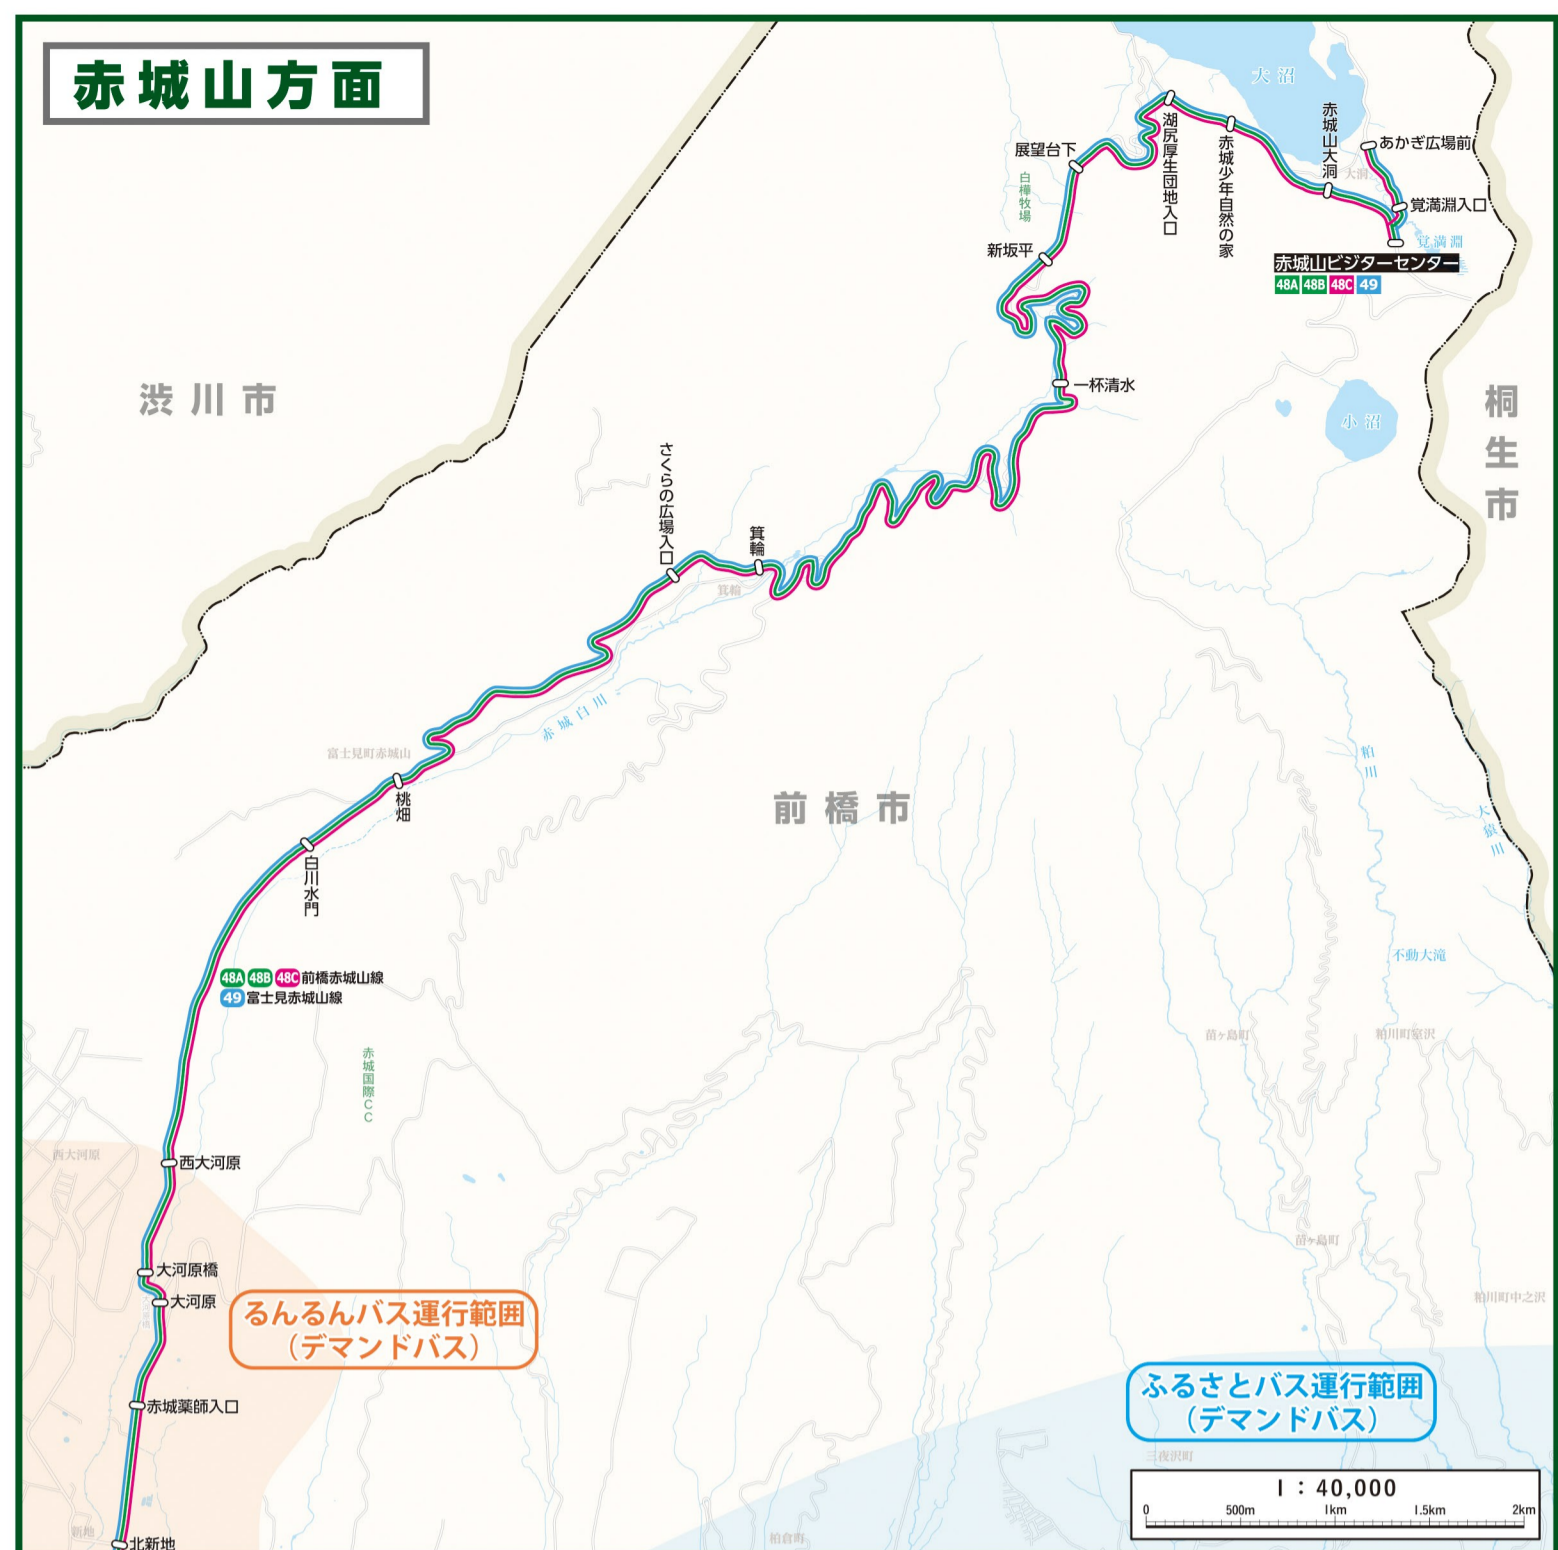

前橋市バス路線MAP

バス路線の凡例

中心部の集約バス路線
中心部の一定方向に集中する多数の路線は、系統を会社ごとに集約して記載しています。詳細は裏面の「前橋中心部」をご覧ください。

運行頻度 (平日1日の本数)
— 往復合わせて31以上(本数)
— 往復合わせて30以下(本数)

路線番号・バス停種別
● (丸印) 経路路線番号
● (丸印) 起終点路線番号
● (丸印) バス停名 (バス停の略称は「バス停」)
○ (丸印) バス停名 (駅のかたえバス停(バス停自動販売機))
○ (丸印) バス停名 (普通バス停)

バス路線の凡例
● (丸印) 日本中央バス(東武)
● (丸印) 関東交通(京成)
● (丸印) 水戸運送(水戸)
● (丸印) 群馬中央バス(東武)
● (丸印) 上信観光バス(石井)
● (丸印) 群馬バス(みどり)

前橋駅(北口)バスのりば

前橋駅バス案内所
バスの乗降場や、乗降場が変更された場合は、必ず案内所をご覧ください。

平日 9:00-18:30
土・日・祭日 9:00-17:30
年末年始 休業

行先	バス路線	バス停
群馬中央バス(東武)	100	前橋駅北口
	101	前橋駅北口
	102	前橋駅北口
	103	前橋駅北口
関東交通(京成)	104	前橋駅北口
	105	前橋駅北口
	106	前橋駅北口
	107	前橋駅北口
水戸運送(水戸)	108	前橋駅北口
	109	前橋駅北口
	110	前橋駅北口
	111	前橋駅北口
群馬中央バス(東武)	112	前橋駅北口
	113	前橋駅北口
	114	前橋駅北口
	115	前橋駅北口
上信観光バス(石井)	116	前橋駅北口
	117	前橋駅北口
	118	前橋駅北口
	119	前橋駅北口
群馬バス(みどり)	120	前橋駅北口
	121	前橋駅北口
	122	前橋駅北口
	123	前橋駅北口

路線名・番号一覧

路線番号	路線名	系統	主な経路(目的地)	運行会社
100	前橋駅北口	東武	前橋駅北口	東武
101	前橋駅北口	東武	前橋駅北口	東武
102	前橋駅北口	東武	前橋駅北口	東武
103	前橋駅北口	東武	前橋駅北口	東武
104	前橋駅北口	京成	前橋駅北口	京成
105	前橋駅北口	京成	前橋駅北口	京成
106	前橋駅北口	京成	前橋駅北口	京成
107	前橋駅北口	京成	前橋駅北口	京成
108	前橋駅北口	水戸	前橋駅北口	水戸
109	前橋駅北口	水戸	前橋駅北口	水戸
110	前橋駅北口	水戸	前橋駅北口	水戸
111	前橋駅北口	水戸	前橋駅北口	水戸
112	前橋駅北口	東武	前橋駅北口	東武
113	前橋駅北口	東武	前橋駅北口	東武
114	前橋駅北口	東武	前橋駅北口	東武
115	前橋駅北口	東武	前橋駅北口	東武
116	前橋駅北口	石井	前橋駅北口	石井
117	前橋駅北口	石井	前橋駅北口	石井
118	前橋駅北口	石井	前橋駅北口	石井
119	前橋駅北口	石井	前橋駅北口	石井
120	前橋駅北口	みどり	前橋駅北口	みどり
121	前橋駅北口	みどり	前橋駅北口	みどり
122	前橋駅北口	みどり	前橋駅北口	みどり
123	前橋駅北口	みどり	前橋駅北口	みどり