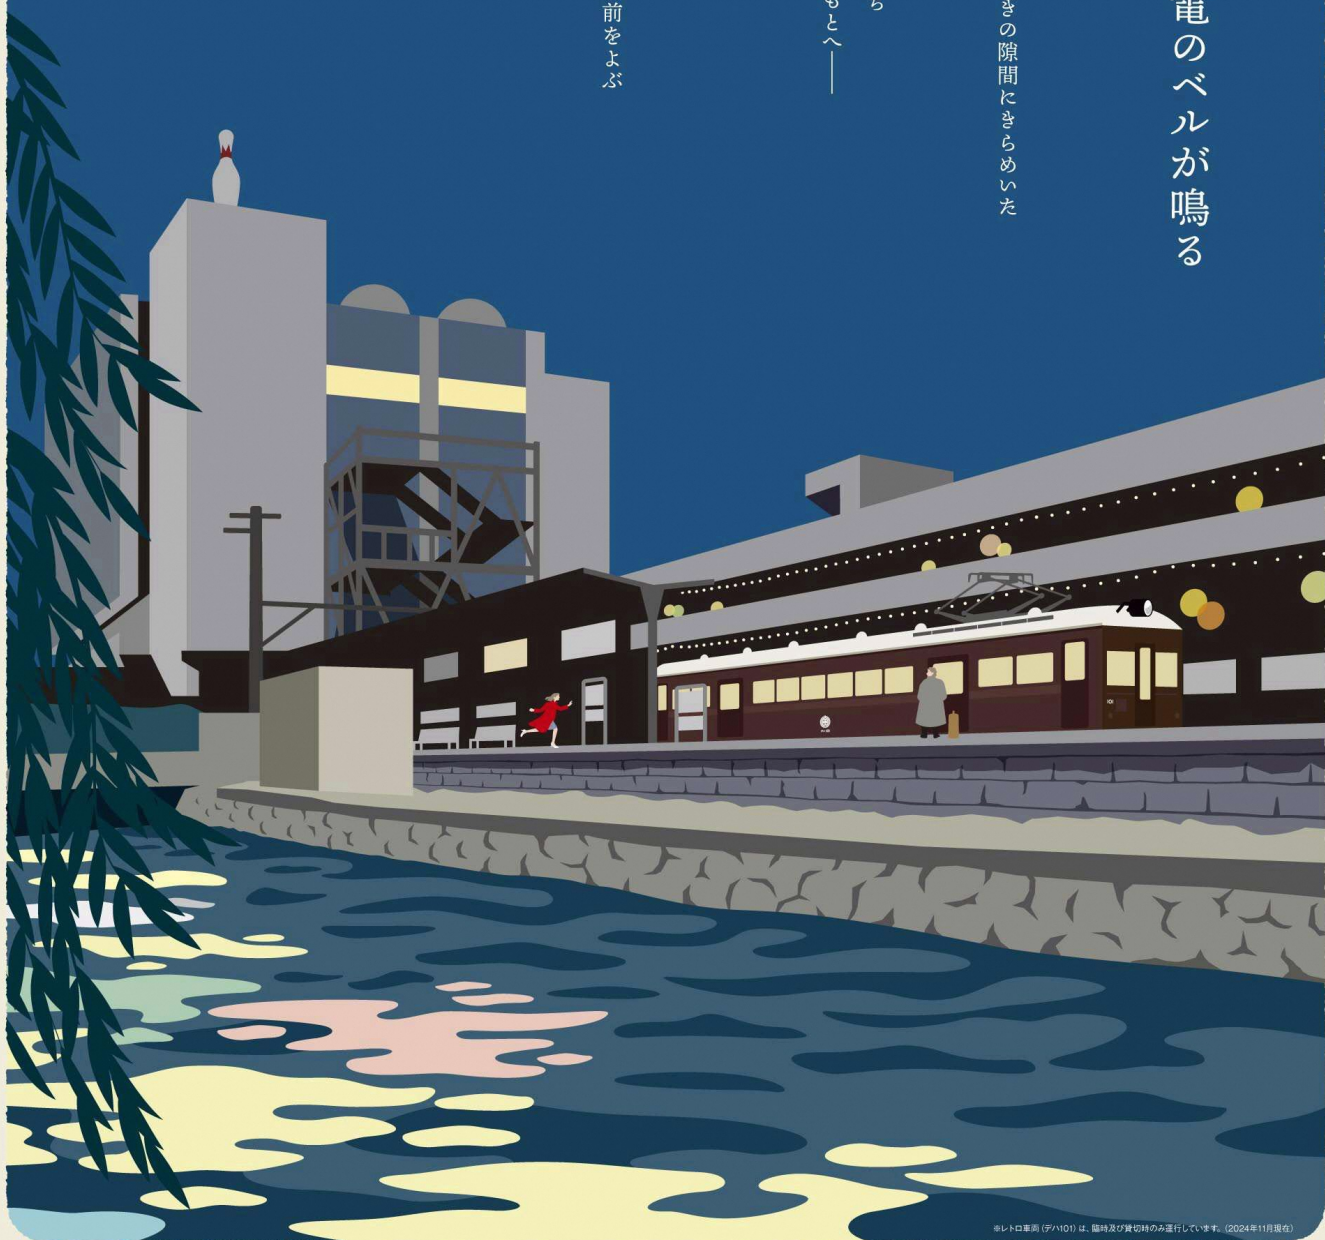

恋の行方を告げる、終電のベルが鳴る

「もう、会えない」

思った瞬間、店を飛び出した

夜のネオン街——水玉模様の光がまばたきの隙間にきらめいた

大事そうにケーキを抱えるサラリーマン

腕を絡めて「上電ポウル」に向かう恋人たち

たくさんの幸せを追い越して、あなたのもとへ——

ホームの傍らに彼が見える

息を整えて

笑顔を繕って

なるべくいつもどおりの声で あなたの名前をよぶ

振り返って、困ったように笑うあなた

今日はクリスマス・イヴ

誰かの願いが叶う夜

物語をのせて、今日を走る

上毛電鉄。

上毛電気鉄道株式会社

上電沿線市連絡協議会 群馬県・前橋市・桐生市・みどり市