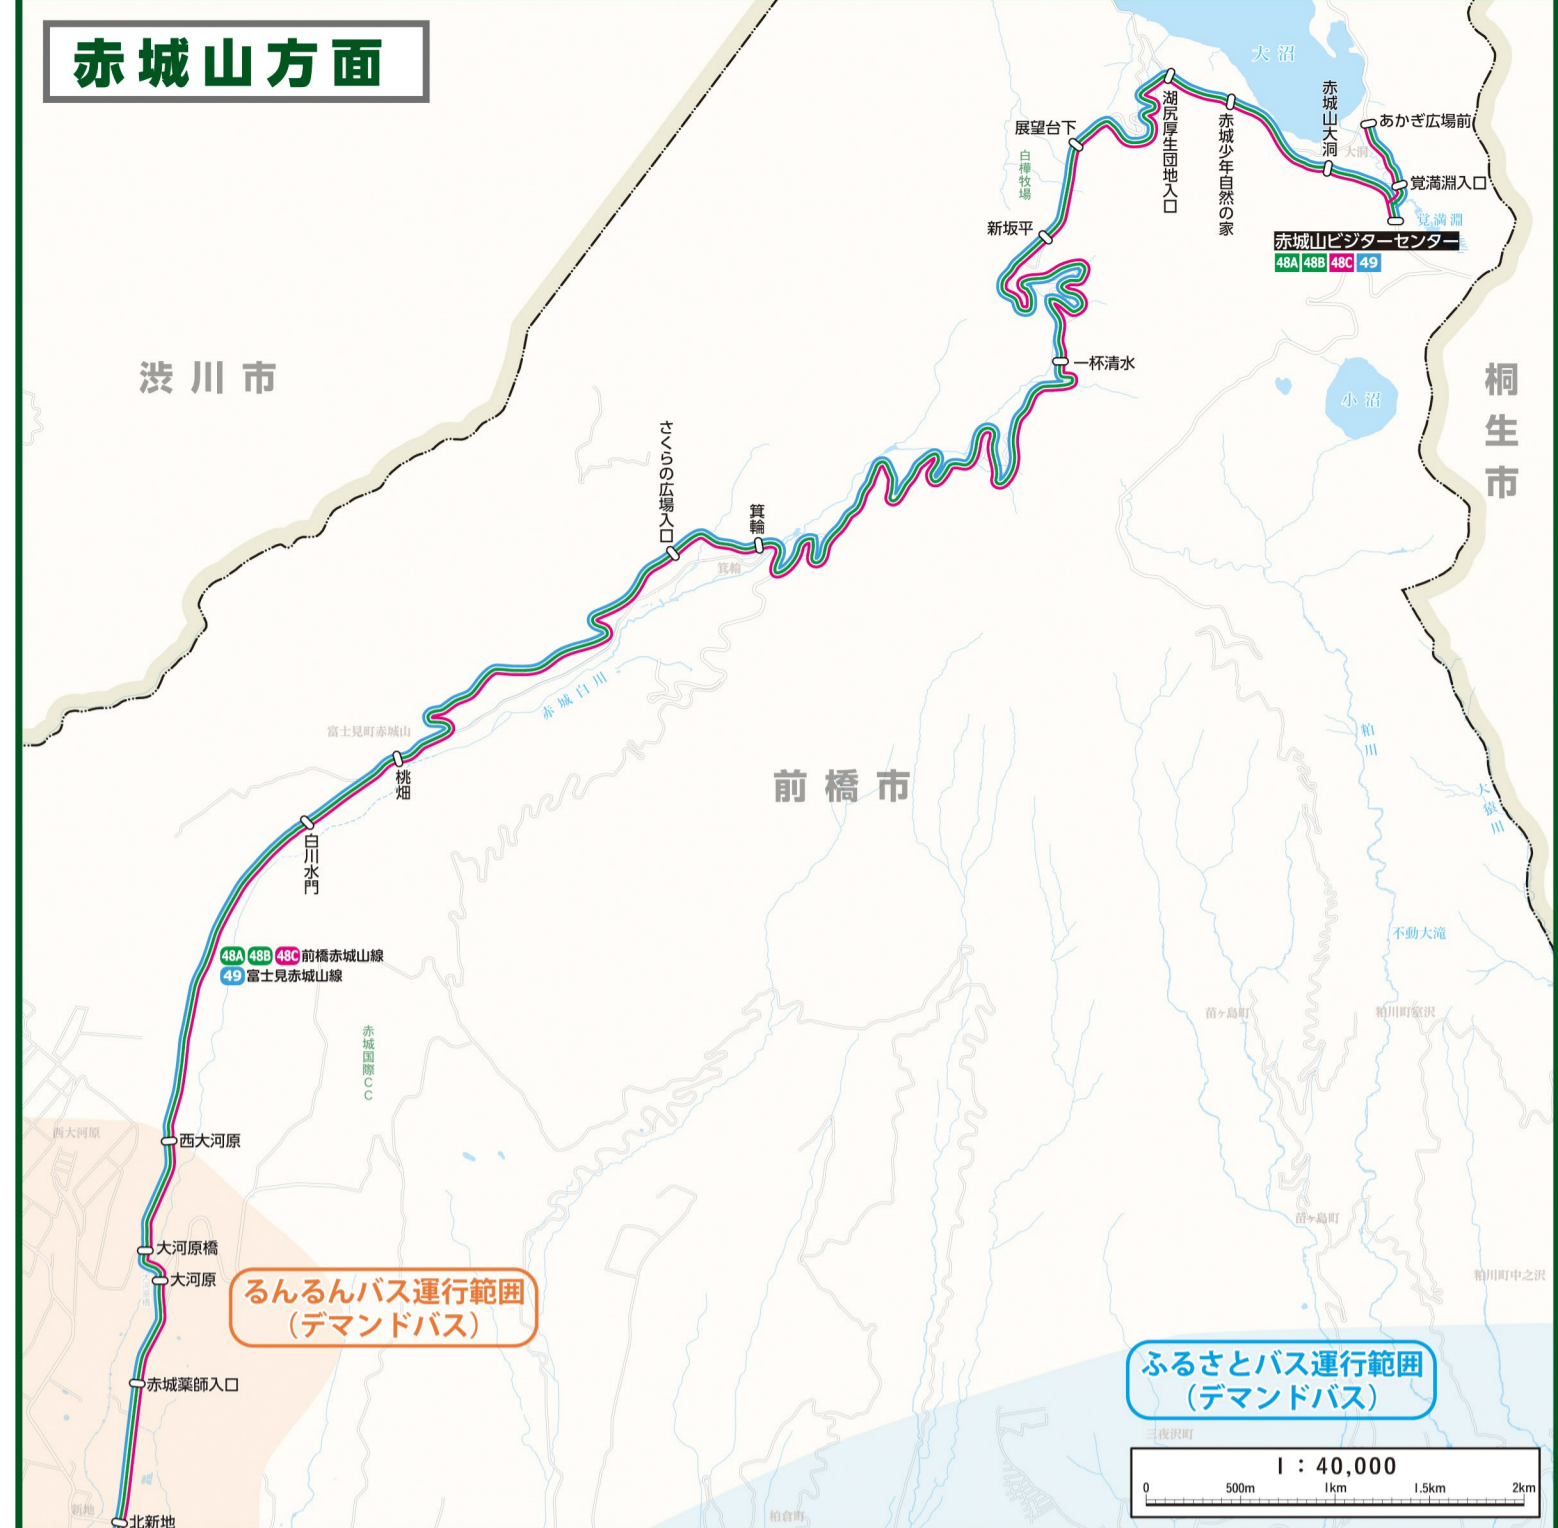

中心市街地 拡大路線図

本町ライン

前橋駅～本町～県庁前の区間を本町ラインと言います。本町ラインにおいては、各路線のダイヤを事業者間で調整し、10時～16時の間、最大15分間隔で運行しています。前橋駅では1番のりば又は5番のりばからご利用下さい。中心市街地へは「本町」、官庁エリアへは「市役所・会庁前」をご利用下さい。

路線名	系統
前橋玉村線	30A 30C 30R 30H 30J
東大空線	40A
城南運動公園線	41A
広瀬駒形線	42A 42B 42C 42E 42F 42G
匠平公園線	42J 42K
前橋公園線	50A 50B 50C 50E 50F 50G
石坂町駅前線	50A 50B 50E
前橋高崎線(空母線)	57
前橋高崎線(空母線)	11A 11B
前橋高崎線(空母線)	13
前橋東線	18A 18B 18C 18E 18F 18G
前橋古間線	19A 19B 19C
前橋金古王塚台線	25A 25B
前橋土屋文明線	26A 26B
イオンモール高崎前線	28
大淵線	46

※Webサイトのコンテンツやデザインはイメージとなります。実際の内容は変更となる場合がございます。

公共SNS

各公共交通機関のSNSも集約します。各機関のリアルタイムの運行情報や最新の取り組みが確認できます。

1:12,000

前橋市バス路線MAP

- ### バス路線の凡例
- 中心部の集約バス路線**
中心部の一定方向に集中する多数の路線は、系統を会社ごとに集約して記載しています。詳細は裏面の「前橋中心部」をご覧ください。
- 日本中央バス(赤)
 - 関東交通(ピンク)
 - 水戸運送(オレンジ)
 - 群馬中央バス(黄)
 - 上信観光バス(緑)
 - 群馬バス(青)
- 運行頻度(平日1日の本数)**
— 往復合わせて31以上(太線)
— 往復合わせて30以下(細線)
- 路線番号・バス停種別**
● (赤) 起終点路線番号
● (赤) バス停名
○ (赤) 駅のかき入バス停(バス停自動機)
○ (赤) バス停名 普通バス停

この先、赤城山方面(右図へ続く)

前橋駅(北口)バスのりば

前橋駅北口バス案内所
バスの乗降場、乗降場番号、乗降場名称、乗降場時刻表、乗降場時刻表、乗降場時刻表

系統	乗降場番号	乗降場名称	乗降場時刻表
1	101	前橋駅前	9:00-18:30
2	102	前橋駅前	9:00-17:30
3	103	前橋駅前	9:00-17:30
4	104	前橋駅前	9:00-17:30
5	105	前橋駅前	9:00-17:30
6	106	前橋駅前	9:00-17:30
7	107	前橋駅前	9:00-17:30
8	108	前橋駅前	9:00-17:30
9	109	前橋駅前	9:00-17:30
10	110	前橋駅前	9:00-17:30